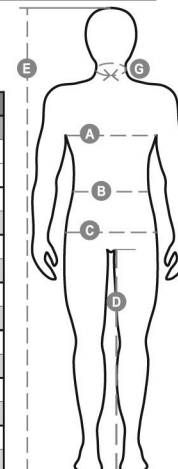

PAYPER

FORMA

WWW.ABITI-LAVORO.NET

COVER

001262-0331

Tuta con cerniera centrale a doppio cursore coperta, elastico ai polsi e in vita interno schiena. Due tasche applicate, due tasche al petto di cui una porta smartphone, porta badge, porta penna e patta di chiusura con velcro, tasca porta metro. Cuciture cavallo e interno gamba a doppio ago.

Composizione: 100% COTONE

Aspetto: TWILL SANFORIZZATO

Peso: 260 GR/MQ

Taglie: XXS-XS-S-M-L-XL-XXL-3XL-4XL-5XL

Imballo: 1/10

MADE IN: MADE IN PAKISTAN

HS CODE: 62113210

Colori

SMOKE

BLU NAVY

BIG SIZE

Guida alle taglie

International Sizes	XXS	XS	S	M	L	XL	XXL	3XL	4XL	5XL
IT - DE	36 38	40 42	44 46	48 50	52 54	56 58	60 62	64 66	68 70	72 74
FR - ES	32 34	36 38	40 42	44 46	48 50	52 54	56 58	60 62	64 66	68 70
UK	29 30	31 33	34 36	38 39	41 42	44 46	47 48	50 52	53 55	56 58
(G) - cm	37 37	38 38	39 39	40 40	41 41	42,5 42,5	44 44	45 45	46 46	47 47
(G) - in	14½ 14½	15 15	15½ 15½	15¾ 15¾	16 16	16¾ 16¾	17¼ 17¼	17¾ 17¾	18 18	18½ 18½
(A) - cm	72 76	80 84	88 92	96 100	104 108	112 116	120 124	128 132	136 140	144 148
(A) - in	28 30	31 33	34 36	38 39	41 42	44 46	47 48	50 52	53 55	56 58
(B) - cm	64 68	72 74	76 80	84 88	92 96	100 104	108 112	116 120	124 128	132 136
(B) - in	25 27	28 29	30 32	33 34	36 38	40 41	43 45	46 48	49 51	52 54
(C) - cm	80 84	88 90	92 96	100 104	108 112	116 120	124 128	132 136	140 144	148 152
(C) - in	31 33	34 35	36 38	39 41	42 44	46 47	49 50	52 53	55 56	58 59
(D) - cm	82 82	84 84	85 85	86 86	87 87	88 88	88 88	88 88	89 89	89 89
(D) - in	32 32	33 33	33 33	33 33	34 34	34 34	34 34	34 34	35 35	35 35
(E) - cm	170/181		175/187			175/189				
(E) - in	67/71		69/73			69/75				