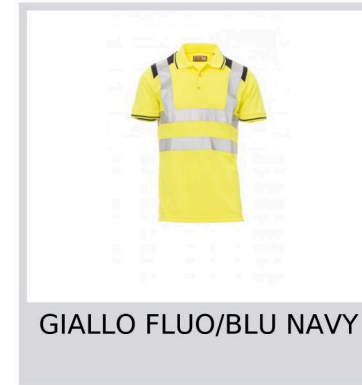

PAYPER

GUARD+

001028-0028

Polo bicolore da uomo a manica corta in alta visibilità con bande riflettenti, con 3 bottoni in tinta effetto perlato, collo e bordo manica con fine profilo a contrasto, colletto e bordo manica a costine, spacchetti laterali, cuciture del collo coperte.

Composizione: 100% POLIESTERE

Aspetto: DRY-TECH

Peso: 150 GR/MQ

Taglie: S-M-L-XL-XXL-3XL-4XL-5XL

Imballo: 1/50

MADE IN: MADE IN CHINA

HS CODE: 61103010

Colori

GIALLO FLUO/BLU NAVY

ARANCIONE FLUO/BLU NAVY

GIALLO FLUO/VERDE

Istruzioni di lavaggio

Certificazioni

Guida alle taglie

International Sizes	XXS	XS	S	M	L	XL	XXL	3XL	4XL	5XL
IT - DE	36 38	40 42	44 46	48 50	52 54	56 58	60 62	64 66	68 70	72 74
FR - ES	32 34	36 38	40 42	44 46	48 50	52 54	56 58	60 62	64 66	68 70
UK	29 30	31 33	34 36	38 39	41 42	44 46	47 48	50 52	53 55	56 58
(G) - cm	37 37	38 38	39 39	40 40	41 41	42,5 42,5	44 44	45 45	46 46	47 47
(G) - in	14½ 14½	15 15	15½ 15½	15¾ 15¾	16 16	16¾ 16¾	17¼ 17¼	17¾ 17¾	18 18	18½ 18½
(A) - cm	72 76	80 84	88 92	96 100	104 108	112 116	120 124	128 132	136 140	144 148
(A) - in	28 30	31 33	34 36	38 39	41 42	44 46	47 48	50 52	53 55	56 58
(B) - cm	64 68	72 74	76 80	84 88	92 96	100 104	108 112	116 120	124 128	132 136
(B) - in	25 27	28 29	30 32	33 34	36 38	40 41	43 45	46 48	49 51	52 54
(C) - cm	80 84	88 90	92 96	100 104	108 112	116 120	124 128	132 136	140 144	148 152
(C) - in	31 33	34 35	36 38	39 41	42 44	46 47	49 50	52 53	55 56	58 59
(D) - cm	82 82	84 84	85 85	86 86	87 87	88 88	88 88	88 88	89 89	89 89
(D) - in	32 32	33 33	33 33	33 33	34 34	34 34	34 34	34 34	35 35	35 35
(E) - cm	170/181			175/187			175/189			
(E) - in	67/71			69/73			69/75			