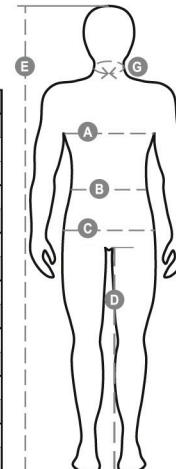

PAYPER

GUARD+

001028-0028

Polo bicolore da uomo a manica corta in alta visibilità con bande riflettenti, con 3 bottoni in tinta effetto perlato, collo e bordo manica con fine profilo a contrasto, colletto e bordo manica a costine, spacchetti laterali, cuciture del collo coperte.

Composizione: 100% POLIESTERE

Aspetto: DRY-TECH

Peso: 150 GR/MQ

Taglie: S-M-L-XL-XXL-3XL-4XL-5XL

Imballo: 1/50

MADE IN: MADE IN CHINA

HS CODE: 61103010

Colori

GIALLO FLUO/BLU NAVY

ARANCIONE FLUO/BLU NAVY

GIALLO FLUO/VERDE

Istruzioni di lavaggio

Certificazioni

Guida alle taglie

International Sizes	XXS	XS	S	M	L	XL	XXL	3XL	4XL	5XL
IT - DE	36 38	40 42	44 46	48 50	52 54	56 58	60 62	64 66	68 70	72 74
FR - ES	32 34	36 38	40 42	44 46	48 50	52 54	56 58	60 62	64 66	68 70
UK	29 30	31 33	34 36	38 39	41 42	44 46	47 48	50 52	53 55	56 58
(G) - cm	37 37	38 38	39 39	40 40	41 41	42,5 42,5	44 44	45 45	46 46	47 47
(G) - in	14½ 14½	15 15	15½ 15½	15¾ 15¾	16 16	16¾ 16¾	17¼ 17¼	17¾ 17¾	18 18	18½ 18½
(A) - cm	72 76	80 84	88 92	96 100	104 108	112 116	120 124	128 132	136 140	144 148
(A) - in	28 30	31 33	34 36	38 39	41 42	44 46	47 48	50 52	53 55	56 58
(B) - cm	64 68	72 74	76 80	84 88	92 96	100 104	108 112	116 120	124 128	132 136
(B) - in	25 27	28 29	30 32	33 34	36 38	40 41	43 45	46 48	49 51	52 54
(C) - cm	80 84	88 90	92 96	100 104	108 112	116 120	124 128	132 136	140 144	148 152
(C) - in	31 33	34 35	36 38	39 41	42 44	46 47	49 50	52 53	55 56	58 59
(D) - cm	82 82	84 84	85 85	86 86	87 87	88 88	88 88	88 88	89 89	89 89
(D) - in	32 32	33 33	33 33	33 33	34 34	34 34	34 34	34 34	35 35	35 35
(E) - cm	170/181			175/187			175/189			
(E) - in	67/71			69/73			69/75			