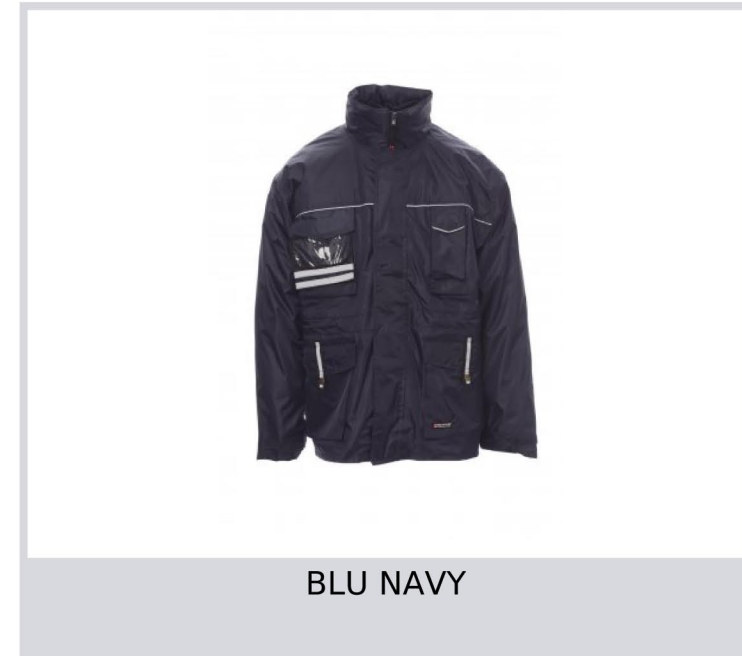

# PARKATRIS

000201-0056

Parka triplo uso composta da: giacca esterna non imbottita, con inserti reflex fronte e retro, cappuccio richiudibile nel colletto, quattro tasche di cui una porta badge reversibile e un porta smartphone. Giacca interna staccabile in husky trapuntato con due tasche, maniche staccabili, interno foderato in tessuto di scozia.

## Colori

BLU NAVY