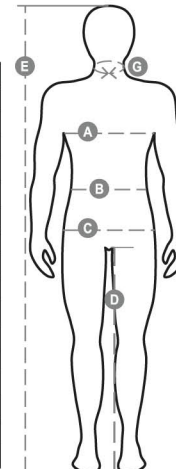

# PARKATRIS

000201-0056

Parka triplo uso composta da: giacca esterna non imbottita, con inserti reflex fronte e retro, cappuccio richiudibile nel colletto, quattro tasche di cui una porta badge reversibile e un porta smartphone. Giacca interna staccabile in husky trapuntato con due tasche, maniche staccabili, interno foderato in tessuto di scozia.

**Composizione:** 100% POLIESTERE

**Aspetto:** DRY-TECH

**Peso:** 185 GR/MQ

**Taglie:** S-M-L-XL-XXL-3XL

**Imballo:** 1/5

**MADE IN:** MADE IN CHINA

**HS CODE:** 62014090

## Guida alle taglie

International Sizes	XXS		XS		S		M		L		XL		XXL		3XL		4XL		5XL	
IT - DE	36	38	40	42	44	46	48	50	52	54	56	58	60	62	64	66	68	70	72	74
FR - ES	32	34	36	38	40	42	44	46	48	50	52	54	56	58	60	62	64	66	68	70
UK Top	29	30	31	33	34	36	38	39	41	42	44	46	47	48	50	52	53	55	56	58
UK Trousers	25	27	28	29	30	32	33	34	36	38	40	41	43	45	46	48	49	51	52	54
<b>(G) - cm</b>	37	37	38	38	39	39	40	40	41	41	42,5	42,5	44	44	45	45	46	46	47	47
<b>(G) - in</b>	14½	14½	15	15	15½	15½	15¾	15¾	16	16	16¾	16¾	17¼	17¼	17¾	17¾	18	18	18½	18½
<b>(A) - cm</b>	72	76	80	84	88	92	96	100	104	108	112	116	120	124	128	132	136	140	144	148
<b>(A) - in</b>	28	30	31	33	34	36	38	39	41	42	44	46	47	48	50	52	53	55	56	58
<b>(B) - cm</b>	64	68	72	74	76	80	84	88	92	96	100	104	108	112	116	120	124	128	132	136
<b>(B) - in</b>	25	27	28	29	30	32	33	34	36	38	40	41	43	45	46	48	49	51	52	54
<b>(C) - cm</b>	80	84	88	90	92	96	100	104	108	112	116	120	124	128	132	136	140	144	148	152
<b>(C) - in</b>	31	33	34	35	36	38	39	41	42	44	46	47	49	50	52	53	55	56	58	59
<b>(D) - cm</b>	82	82	84	84	85	85	86	86	87	87	88	88	88	88	88	88	89	89	89	89
<b>(D) - in</b>	32	32	33	33	33	33	33	33	34	34	34	34	34	34	34	34	35	35	35	35
<b>(E) - cm</b>	170/181				175/187				175/189											
<b>(E) - in</b>	67/71				69/73				69/75											