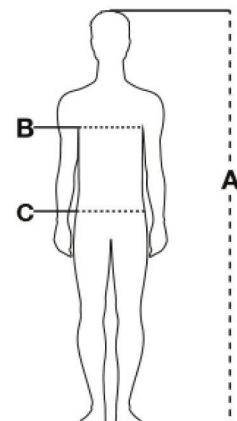

**Materiale: PONGEE RIPSTOP 240T**  
100% POLIESTERE  
180 GR/MQ

**Taglie:** XS-S-M-L-XL-XXL-3XL-4XL-5XL

Regular Fit

LOCK SYSTEM

BIG size

**MADE IN:** MADE IN CHINA

**HS CODE:** 62019300

**Certificazioni:**

### Descrizione:

Giubbino con elastico in fondo e stringi polsi, cappuccio richiudibile nel colletto; due ampie tasche frontali LOCK-SYSTEM, due tasche laterali, porta cellulare al petto, interno imbottito, cerniera nella schiena per facilitare stampe/ricami.

### Istruzioni di lavaggio:

Sizes (+/- 5%)	(A)	(B)	(C)
XXS	158/164	76/80	68/72
XS	166/172	82/86	74/79
S	168/174	86/92	80/86
M	172/178	94/100	88/94
L	174/180	102/108	96/102
XL	176/182	110/116	104/110
XXL	178/184	118/124	112/118
3XL	180/186	126/132	120/126
4XL	184/188	134/140	128/134
5XL	186/190	142/148	136/142