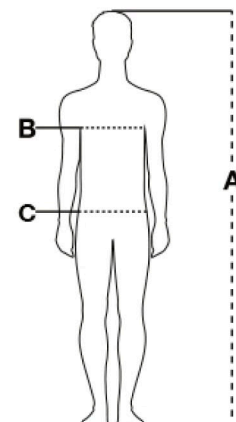

PACIFIC 2.0

PAYPER - 4-SEASON

www.giletgiubbotti.com
VESTI IL TUO MARCHIO

Scheda tecnica

Materiale:
100% NYLON
105 GR/MQ

Taglie: XS-S-M-L-XL-XXL-3XL

BIG size

Casual Fit

MATCHING

MADE IN: MADE IN CHINA

HS CODE: 62019300

Certificazioni:

Descrizione:

Giubbino con colletto, polsini e vita in rib, profili a contrasto, tre tasche esterne; interno, non imbottito, retinato con una tasca e zip per agevolare stampe e ricami.

Istruzioni di lavaggio:

Sizes (+/- 5%)	(A)	(B)	(C)
XXS	158/164	76/80	68/72
XS	166/172	82/86	74/79
S	168/174	86/92	80/86
M	172/178	94/100	88/94
L	174/180	102/108	96/102
XL	176/182	110/116	104/110
XXL	178/184	118/124	112/118
3XL	180/186	126/132	120/126
4XL	184/188	134/140	128/134
5XL	186/190	142/148	136/142