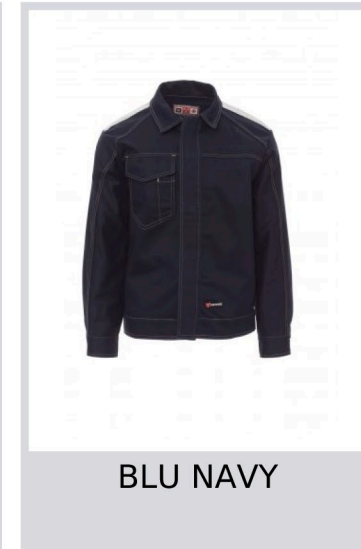

# SAFE WINTER

001078-0082

Giubbino invernale con impunture a contrasto, inserti riflettenti su spalle e schiena; taglio slanciato modello jeans e chiusura frontale con bottoni in plastica a scomparsa; porta smartphone, porta badge staccabile e porta penna nella tasca al petto con patta e chiusura con velcro. Chiusura polso con bottone e vita regolabile con velcro.

**Composizione:** 100% COTONE

**Aspetto:** SATIN BRUSHED

**Peso:** 350 GR/MQ

**Taglie:** XS-S-M-L-XL-XXL-3XL-4XL-5XL

**Imballo:** 1/20

**MADE IN:** MADE IN PAKISTAN

**HS CODE:** 62113210

## Colori

SMOKE

BLU NAVY

**BIG SIZE**