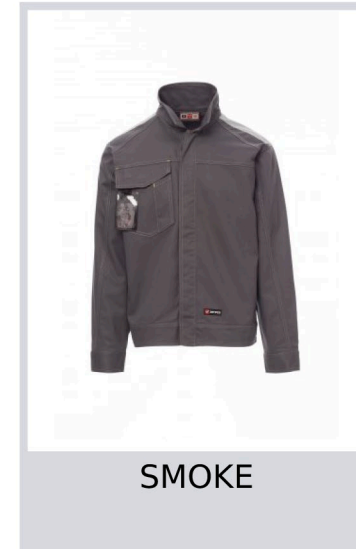

# SAFE WINTER

001078-0082

Giubbino invernale con impunture a contrasto, inserti riflettenti su spalle e schiena; taglio slanciato modello jeans e chiusura frontale con bottoni in plastica a scomparsa; porta smartphone, porta badge staccabile e porta penna nella tasca al petto con patta e chiusura con velcro. Chiusura polso con bottone e vita regolabile con velcro.

**Composizione:** 100% COTONE

**Aspetto:** SATIN BRUSHED

**Peso:** 350 GR/MQ

**Taglie:** XS-S-M-L-XL-XXL-3XL-4XL-5XL

**Imballo:** 1/20

**MADE IN:** MADE IN PAKISTAN

**HS CODE:** 62113210

## Colori

SMOKE

BLU NAVY

**BIG SIZE**