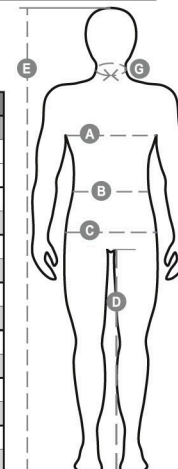

**Composizione:** 100% COTONE

**Aspetto:** SATIN BRUSHED

**Peso:** 350 GR/MQ

**Taglie:** XS-S-M-L-XL-XXL-3XL-4XL-5XL

**Imballo:** 1/20

**MADE IN:** MADE IN PAKISTAN

**HS CODE:** 62113210

## Colori

SMOKE

BLU NAVY

**BIG SIZE**

## Guida alle taglie

International Sizes	XXS		XS		S		M		L		XL		XXL		3XL		4XL		5XL	
IT - DE	36	38	40	42	44	46	48	50	52	54	56	58	60	62	64	66	68	70	72	74
FR - ES	32	34	36	38	40	42	44	46	48	50	52	54	56	58	60	62	64	66	68	70
UK	29	30	31	33	34	36	38	39	41	42	44	46	47	48	50	52	53	55	56	58
<b>(G) - cm</b>	37	37	38	38	39	39	40	40	41	41	42,5	42,5	44	44	45	45	46	46	47	47
<b>(G) - in</b>	14½	14½	15	15	15½	15½	15¾	15¾	16	16	16¾	16¾	17¼	17¼	17¾	17¾	18	18	18½	18½
<b>(A) - cm</b>	72	76	80	84	88	92	96	100	104	108	112	116	120	124	128	132	136	140	144	148
<b>(A) - in</b>	28	30	31	33	34	36	38	39	41	42	44	46	47	48	50	52	53	55	56	58
<b>(B) - cm</b>	64	68	72	74	76	80	84	88	92	96	100	104	108	112	116	120	124	128	132	136
<b>(B) - in</b>	25	27	28	29	30	32	33	34	36	38	40	41	43	45	46	48	49	51	52	54
<b>(C) - cm</b>	80	84	88	90	92	96	100	104	108	112	116	120	124	128	132	136	140	144	148	152
<b>(C) - in</b>	31	33	34	35	36	38	39	41	42	44	46	47	49	50	52	53	55	56	58	59
<b>(D) - cm</b>	82	82	84	84	85	85	86	86	87	87	88	88	88	88	88	88	89	89	89	89
<b>(D) - in</b>	32	32	33	33	33	33	33	33	34	34	34	34	34	34	34	34	35	35	35	35
<b>(E) - cm</b>					170/181				175/187				175/189							
<b>(E) - in</b>					67/71				69/73				69/75							