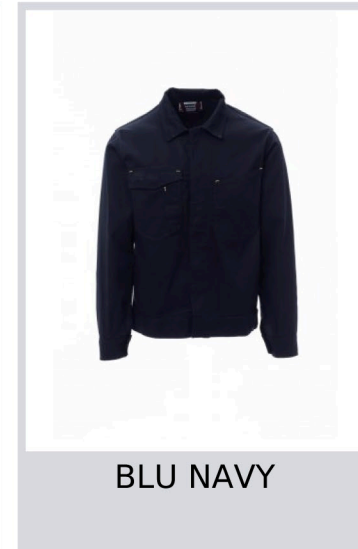

PAYPER

FORMA

WWW.ABITI-LAVORO.NET

CABIN

001265-0331

Giubbino taglio slanciato modello jeans, chiusura frontale, con bottoni in plastica coperti; due tasche al petto di cui una con porta smartphone, porta badge, porta penna e patta di chiusura con velcro; chiusura al polso con bottone e vita regolabile con velcro.

Composizione: 100% COTONE**Aspetto:** TWILL SANFORIZZATO**Peso:** 260 GR/MQ**Taglie:** XXS-XS-S-M-L-XL-XXL-3XL-4XL-5XL**Imballo:** 1/25**MADE IN:** MADE IN PAKISTAN**HS CODE:** 62033210

Colori

BIG
SIZE

Guida alle taglie