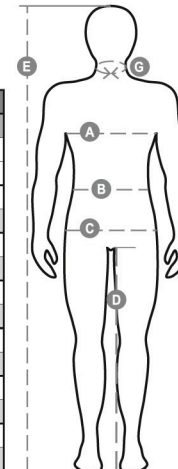

PAYPER

FORMA

WWW.ABITI-LAVORO.NET

CABIN

001265-0331

Giubbino taglio slanciato modello jeans, chiusura frontale, con bottoni in plastica coperti; due tasche al petto di cui una con porta smartphone, porta badge, porta penna e patta di chiusura con velcro; chiusura al polso con bottone e vita regolabile con velcro.

Composizione: 100% COTONE**Aspetto:** TWILL SANFORIZZATO**Peso:** 260 GR/MQ**Taglie:** XXS-XS-S-M-L-XL-XXL-3XL-4XL-5XL**Imballo:** 1/25**MADE IN:** MADE IN PAKISTAN**HS CODE:** 62033210

Colori

BIG
SIZE

Guida alle taglie

International Sizes	XXS		XS		S		M		L		XL		XXL		3XL		4XL		5XL	
IT - DE	36	38	40	42	44	46	48	50	52	54	56	58	60	62	64	66	68	70	72	74
FR - ES	32	34	36	38	40	42	44	46	48	50	52	54	56	58	60	62	64	66	68	70
UK	29	30	31	33	34	36	38	39	41	42	44	46	47	48	50	52	53	55	56	58
(G) - cm	37	37	38	38	39	39	40	40	41	41	42,5	42,5	44	44	45	45	46	46	47	47
(G) - in	14½	14½	15	15	15½	15½	15¾	15¾	16	16	16¾	16¾	17¼	17¼	17¾	17¾	18	18	18½	18½
(A) - cm	72	76	80	84	88	92	96	100	104	108	112	116	120	124	128	132	136	140	144	148
(A) - in	28	30	31	33	34	36	38	39	41	42	44	46	47	48	50	52	53	55	56	58
(B) - cm	64	68	72	74	76	80	84	88	92	96	100	104	108	112	116	120	124	128	132	136
(B) - in	25	27	28	29	30	32	33	34	36	38	40	41	43	45	46	48	49	51	52	54
(C) - cm	80	84	88	90	92	96	100	104	108	112	116	120	124	128	132	136	140	144	148	152
(C) - in	31	33	34	35	36	38	39	41	42	44	46	47	49	50	52	53	55	56	58	59
(D) - cm	82	82	84	84	85	85	86	86	87	87	88	88	88	88	88	88	89	89	89	89
(D) - in	32	32	33	33	33	33	33	33	34	34	34	34	34	34	34	34	35	35	35	35
(E) - cm					170/181				175/187				175/189							
(E) - in					67/71				69/73				69/75							