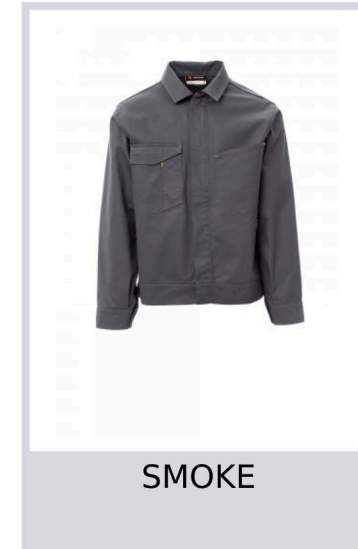

PAYPER

FORMA

WWW.ABITI-LAVORO.NET

CABIN

001265-0331

Giubbino taglio slanciato modello jeans, chiusura frontale, con bottoni in plastica coperti; due tasche al petto di cui una con porta smartphone, porta badge, porta penna e patta di chiusura con velcro; chiusura al polso con bottone e vita regolabile con velcro.

Composizione: 100% COTONE**Aspetto:** TWILL SANFORIZZATO**Peso:** 260 GR/MQ**Taglie:** XXS-XS-S-M-L-XL-XXL-3XL-4XL-5XL**Imballo:** 1/25**MADE IN:** MADE IN PAKISTAN**HS CODE:** 62033210

Colori

BIG
SIZE

Guida alle taglie