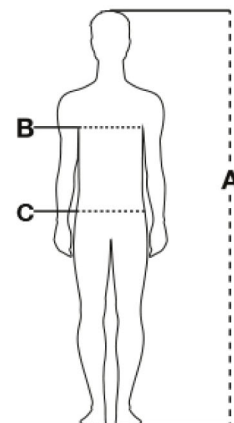

Materiale: PONGEE
 100% POLIESTERE
 175 GR/MQ

Taglie: S-M-L-XL-XXL-3XL

MADE IN: MADE IN CHINA

HS CODE: 62113390

Certificazioni:

CE 1 CAT. EN13355

Circonferenze

Sizes (+/- 5%)	(A)	(B)	(C)
S	168/174	86/92	80/86
M	172/178	94/100	88/94
L	174/180	102/108	96/102
XL	176/182	110/116	104/110
XXL	178/184	118/124	112/118
3XL	180/186	126/132	120/126
4XL	184/188	134/140	128/134

Descrizione:

Gilet trapuntato con retro sagomato e imbottitura trapuntata, rifinito con fodera ad alta densità, interno colletto in pile. Due ampie tasche con zip, tasca porta cellulare al petto e una tasca interna.