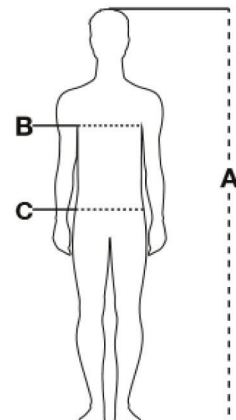

HS CODE: 62113390

Certificazioni:

Descrizione:

Gilet reversibile con zip frontale coperta con profilo reflex, interno colletto in rib a maglia, tre tasche esterne; interno in pile con due tasche e zip per agevolare stampe e ricami.

Istruzioni di lavaggio:

Sizes (+/- 5%)	(A)	(B)	(C)
XXS	158/164	76/80	68/72
XS	166/172	82/86	74/79
S	168/174	86/92	80/86
M	172/178	94/100	88/94
L	174/180	102/108	96/102
XL	176/182	110/116	104/110
XXL	178/184	118/124	112/118
3XL	180/186	126/132	120/126
4XL	184/188	134/140	128/134
5XL	186/190	142/148	136/142