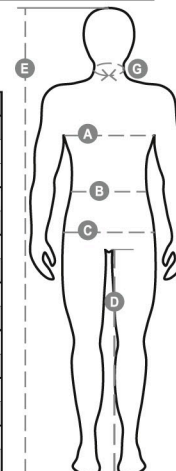

PAYPER

TRAFFIC

001449-0090

WP/MM 8000 MVP/GR 800 Gilet ergonomico da uomo bicolore in alta visibilità con bande 3M, zip lunga SBS nastrata, due tasche laterali con zip, una tasca al petto, porta badge staccabile e richiudibile.

Composizione: 100% POLIESTERE

Aspetto: SOFT-SHELL 3/1 TWILL 75D

Peso: 310 GR/MQ

Taglie: S-M-L-XL-XXL-3XL-4XL-5XL

Imballo: 1/20

MADE IN: MADE IN CHINA

HS CODE: 62019300

Colori

ARANCIONE
FLUO/BLU NAVY

GIALLO FLUO/BLU
NAVY

Guida alle taglie

Istruzioni di lavaggio

Certificazioni

International Sizes	XXS		XS		S		M		L		XL		XXL		3XL		4XL		5XL	
IT - DE	36	38	40	42	44	46	48	50	52	54	56	58	60	62	64	66	68	70	72	74
FR - ES	32	34	36	38	40	42	44	46	48	50	52	54	56	58	60	62	64	66	68	70
UK	29	30	31	33	34	36	38	39	41	42	44	46	47	48	50	52	53	55	56	58
(G) - cm	37	37	38	38	39	39	40	40	41	41	42,5	42,5	44	44	45	45	46	46	47	47
(G) - in	14½	14½	15	15	15½	15½	15¾	15¾	16	16	16¾	16¾	17¼	17¼	17¾	17¾	18	18	18½	18½
(A) - cm	72	76	80	84	88	92	96	100	104	108	112	116	120	124	128	132	136	140	144	148
(A) - in	28	30	31	33	34	36	38	39	41	42	44	46	47	48	50	52	53	55	56	58
(B) - cm	64	68	72	74	76	80	84	88	92	96	100	104	108	112	116	120	124	128	132	136
(B) - in	25	27	28	29	30	32	33	34	36	38	40	41	43	45	46	48	49	51	52	54
(C) - cm	80	84	88	90	92	96	100	104	108	112	116	120	124	128	132	136	140	144	148	152
(C) - in	31	33	34	35	36	38	39	41	42	44	46	47	49	50	52	53	55	56	58	59
(D) - cm	82	82	84	84	85	85	86	86	87	87	88	88	88	88	88	88	89	89	89	89
(D) - in	32	32	33	33	33	33	33	33	34	34	34	34	34	34	34	34	35	35	35	35
(E) - cm					170/181				175/187				175/189							
(E) - in					67/71				69/73				69/75							