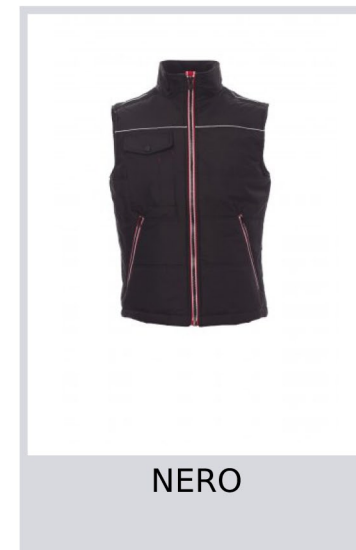

SHUTTLE 2.0

001036-0049

Gilet unisex, zip 8mm a contrasto, in plastica con cursore in metallo, retro sagomato, due ampie tasche esterne con zip, ampia tasca la petto porta Smart-Phone, anello porta badge, piping reflex al petto e sulla schiena. Interno: imbottitura trapuntata e rifinita con fodera ad alta densità, interno colletto in pile, una tasca.

Composizione: 100% POLIESTERE

Aspetto: PONGEE PVC 190T

Peso: 175 GR/MQ

Taglie: S-M-L-XL-XXL-3XL

Imballo: 1/10

MADE IN: MADE IN CHINA

HS CODE: 62113390

Colori