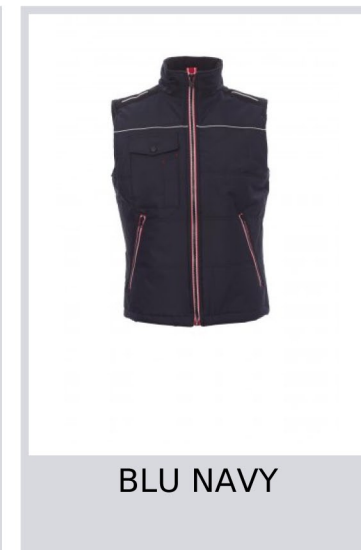

SHUTTLE 2.0

001036-0049

Gilet unisex, zip 8mm a contrasto, in plastica con cursore in metallo, retro sagomato, due ampie tasche esterne con zip, ampia tasca la petto porta Smart-Phone, anello porta badge, piping reflex al petto e sulla schiena. Interno: imbottitura trapuntata e rifinita con fodera ad alta densità, interno colletto in pile, una tasca.

Composizione: 100% POLIESTERE

Aspetto: PONGEE PVC 190T

Peso: 175 GR/MQ

Taglie: S-M-L-XL-XXL-3XL

Imballo: 1/10

MADE IN: MADE IN CHINA

HS CODE: 62113390

Colori