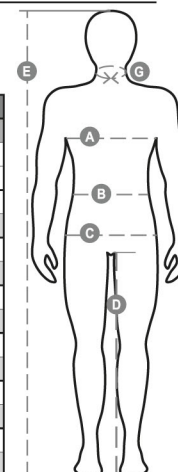

SHUTTLE 2.0

001036-0049

Gilet unisex, zip 8mm a contrasto, in plastica con cursore in metallo, retro sagomato, due ampie tasche esterne con zip, ampia tasca la petto porta Smart-Phone, anello porta badge, piping reflex al petto e sulla schiena. Interno: imbottitura trapuntata e rifinita con fodera ad alta densità, interno colletto in pile, una tasca.

Composizione: 100% POLIESTERE

Aspetto: PONGEE PVC 190T

Peso: 175 GR/MQ

Taglie: S-M-L-XL-XXL-3XL

Imballo: 1/10

MADE IN: MADE IN CHINA

HS CODE: 62113390

Colori

Guida alle taglie

Istruzioni di lavaggio

Certificazioni

International Sizes	XXS		XS		S		M		L		XL		XXL		3XL		4XL		5XL	
IT - DE	36	38	40	42	44	46	48	50	52	54	56	58	60	62	64	66	68	70	72	74
FR - ES	32	34	36	38	40	42	44	46	48	50	52	54	56	58	60	62	64	66	68	70
UK	29	30	31	33	34	36	38	39	41	42	44	46	47	48	50	52	53	55	56	58
(G) - cm	37	37	38	38	39	39	40	40	41	41	42,5	42,5	44	44	45	45	46	46	47	47
(G) - in	14½	14½	15	15	15½	15½	15¾	15¾	16	16	16¾	16¾	17¼	17¼	17¾	17¾	18	18	18½	18½
(A) - cm	72	76	80	84	88	92	96	100	104	108	112	116	120	124	128	132	136	140	144	148
(A) - in	28	30	31	33	34	36	38	39	41	42	44	46	47	48	50	52	53	55	56	58
(B) - cm	64	68	72	74	76	80	84	88	92	96	100	104	108	112	116	120	124	128	132	136
(B) - in	25	27	28	29	30	32	33	34	36	38	40	41	43	45	46	48	49	51	52	54
(C) - cm	80	84	88	90	92	96	100	104	108	112	116	120	124	128	132	136	140	144	148	152
(C) - in	31	33	34	35	36	38	39	41	42	44	46	47	49	50	52	53	55	56	58	59
(D) - cm	82	82	84	84	85	85	86	86	87	87	88	88	88	88	88	88	89	89	89	89
(D) - in	32	32	33	33	33	33	33	33	34	34	34	34	34	34	34	34	35	35	35	35
(E) - cm	170/181				175/187				175/189											
(E) - in	67/71				69/73				69/75											