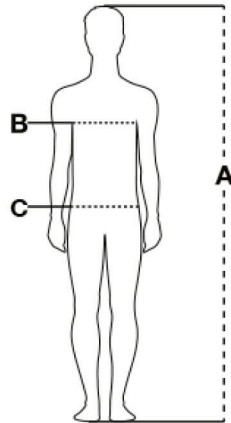

Materiale:

56 GR/MQ

Taglie: XS-S-M-L-XL-XXL-3XL

MADE IN: MADE IN CHINA

HS CODE: 62011390

Certificazioni:

CE 100%
polyester
artefice

Sizes (+/- 5%)	(A)	(B)	(C)
XS	166/172	82/86	74/79
S	168/174	86/92	80/86
M	172/178	94/100	88/94
L	174/180	102/108	96/102
XL	176/182	110/116	104/110
XXL	178/184	118/124	112/118
3XL	180/186	126/132	120/126

Descrizione:

Gilet da uomo in poliestere imbottito effetto piuma, zip in plastica coperta, due tasche esterne con zip coperte, interno in colore contrasto.

Istruzioni di lavaggio:

ROSSO/NERO

BLU NAVY/BLU ROYAL