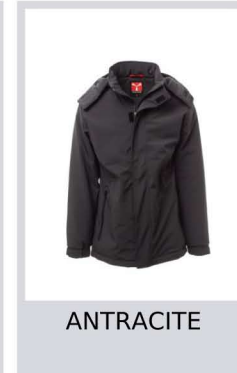

# NORDET

S00295-P071

WP 8000 mm H<sub>2</sub>O, WVT 5000 g/m<sup>2</sup> 24h. Soft-shell imbottito da uomo, con chiusura in velcro e zip con cursore in metallo "semi-auto lock" e tiretto personalizzato. Cappuccio removibile e chiudibile sul davanti con velcro. Coulisse in vita, due tasche esterne con zip spalmata, una tasca interna a filetto con chiusura in velcro, una tasca interna porta tablet con chiusura in velcro. Polsini elasticizzati, regolabili con velcro. Patch personalizzata sul retro collo, con dettaglio retroriflettente.

## Colori

ROSSO

BLU NAVY

BLU ROYAL

SMOKE

ANTRACITE

NERO