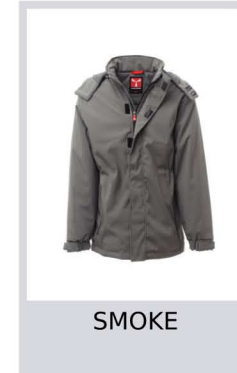

# NORDET

S00295-P071

WP 8000 mm H<sub>2</sub>O, WVT 5000 g/m<sup>2</sup> 24h. Soft-shell imbottito da uomo, con chiusura in velcro e zip con cursore in metallo "semi-auto lock" e tiretto personalizzato. Cappuccio removibile e chiudibile sul davanti con velcro. Coulisse in vita, due tasche esterne con zip spalmata, una tasca interna a filetto con chiusura in velcro, una tasca interna porta tablet con chiusura in velcro. Polsini elasticizzati, regolabili con velcro. Patch personalizzata sul retro collo, con dettaglio retroriflettente.

## Colori

ROSSO

BLU NAVY

BLU ROYAL

SMOKE

ANTRACITE

NERO