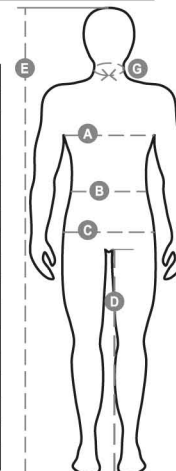

# NORDET

S00295-P071

WP 8000 mm H<sub>2</sub>O, WVT 5000 g/m<sup>2</sup> 24h. Soft-shell imbottito da uomo, con chiusura in velcro e zip con cursore in metallo "semi-auto lock" e tiretto personalizzato. Cappuccio removibile e chiudibile sul davanti con velcro. Coulisse in vita, due tasche esterne con zip spalmata, una tasca interna a filetto con chiusura in velcro, una tasca interna porta tablet con chiusura in velcro. Polsini elasticizzati, regolabili con velcro. Patch personalizzata sul retro collo, con dettaglio retroriflettente.

## Guida alle taglie

International Sizes	XXS		XS		S		M		L		XL		XXL		3XL		4XL		5XL	
IT - DE	36	38	40	42	44	46	48	50	52	54	56	58	60	62	64	66	68	70	72	74
FR - ES	32	34	36	38	40	42	44	46	48	50	52	54	56	58	60	62	64	66	68	70
UK Top	29	30	31	33	34	36	38	39	41	42	44	46	47	48	50	52	53	55	56	58
UK Trousers	25	27	28	29	30	32	33	34	36	38	40	41	43	45	46	48	49	51	52	54
<b>(G) - cm</b>	37	37	38	38	39	39	40	40	41	41	42,5	42,5	44	44	45	45	46	46	47	47
<b>(G) - in</b>	14½	14½	15	15	15½	15½	15¾	15¾	16	16	16¾	16¾	17¼	17¼	17¾	17¾	18	18	18½	18½
<b>(A) - cm</b>	72	76	80	84	88	92	96	100	104	108	112	116	120	124	128	132	136	140	144	148
<b>(A) - in</b>	28	30	31	33	34	36	38	39	41	42	44	46	47	48	50	52	53	55	56	58
<b>(B) - cm</b>	64	68	72	74	76	80	84	88	92	96	100	104	108	112	116	120	124	128	132	136
<b>(B) - in</b>	25	27	28	29	30	32	33	34	36	38	40	41	43	45	46	48	49	51	52	54
<b>(C) - cm</b>	80	84	88	90	92	96	100	104	108	112	116	120	124	128	132	136	140	144	148	152
<b>(C) - in</b>	31	33	34	35	36	38	39	41	42	44	46	47	49	50	52	53	55	56	58	59
<b>(D) - cm</b>	82	82	84	84	85	85	86	86	87	87	88	88	88	88	88	88	89	89	89	89
<b>(D) - in</b>	32	32	33	33	33	33	33	33	34	34	34	34	34	34	34	34	35	35	35	35
<b>(E) - cm</b>	170/181				175/187				175/189											
<b>(E) - in</b>	67/71				69/73				69/75											