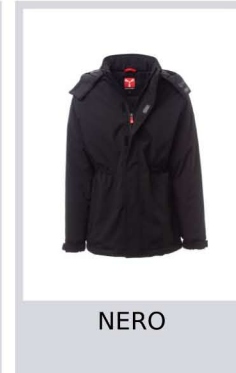

# NORDET

S00295-P071

WP 8000 mm H<sub>2</sub>O, WVT 5000 g/m<sup>2</sup> 24h. Soft-shell imbottito da uomo, con chiusura in velcro e zip con cursore in metallo "semi-auto lock" e tiretto personalizzato. Cappuccio removibile e chiudibile sul davanti con velcro. Coulisse in vita, due tasche esterne con zip spalmata, una tasca interna a filetto con chiusura in velcro, una tasca interna porta tablet con chiusura in velcro. Polsini elasticizzati, regolabili con velcro. Patch personalizzata sul retro collo, con dettaglio retroriflettente.

## Colori

ROSSO

BLU NAVY

BLU ROYAL

SMOKE

ANTRACITE

NERO