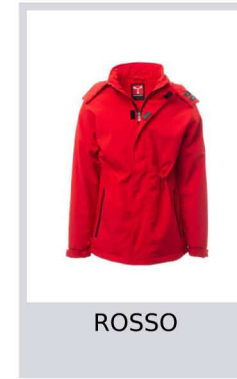

# NORDET

S00295-P071

WP 8000 mm H<sub>2</sub>O, WVT 5000 g/m<sup>2</sup> 24h. Soft-shell imbottito da uomo, con chiusura in velcro e zip con cursore in metallo "semi-auto lock" e tiretto personalizzato. Cappuccio removibile e chiudibile sul davanti con velcro. Coulisse in vita, due tasche esterne con zip spalmata, una tasca interna a filetto con chiusura in velcro, una tasca interna porta tablet con chiusura in velcro. Polsini elasticizzati, regolabili con velcro. Patch personalizzata sul retro collo, con dettaglio retroriflettente.

**Composizione:** 95% POLIESTERE + 5% ELASTAN

**Aspetto:** SOFT-SHELL

**Peso:** 290 GR/MQ

**Taglie:** XXS-XS-S-M-L-XL-XXL-3XL-4XL-5XL

**Imballo:** 1/5

**MADE IN:** MADE IN CHINA

**HS CODE:** 62014090

## Colori

ROSSO

BLU NAVY

BLU ROYAL

SMOKE

ANTRACITE

NERO