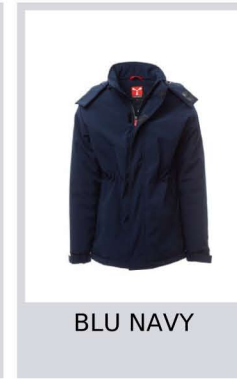

# NORDET

S00295-P071

WP 8000 mm H<sub>2</sub>O, WVT 5000 g/m<sup>2</sup> 24h. Soft-shell imbottito da uomo, con chiusura in velcro e zip con cursore in metallo "semi-auto lock" e tiretto personalizzato. Cappuccio removibile e chiudibile sul davanti con velcro. Coulisse in vita, due tasche esterne con zip spalmata, una tasca interna a filetto con chiusura in velcro, una tasca interna porta tablet con chiusura in velcro. Polsini elasticizzati, regolabili con velcro. Patch personalizzata sul retro collo, con dettaglio retroriflettente.

**Composizione:** 95% POLIESTERE + 5% ELASTAN

**Aspetto:** SOFT-SHELL

**Peso:** 290 GR/MQ

**Taglie:** XXS-XS-S-M-L-XL-XXL-3XL-4XL-5XL

**Imballo:** 1/5

**MADE IN:** MADE IN CHINA

**HS CODE:** 62014090

## Colori

ROSSO

BLU NAVY

BLU ROYAL

SMOKE

ANTRACITE

NERO