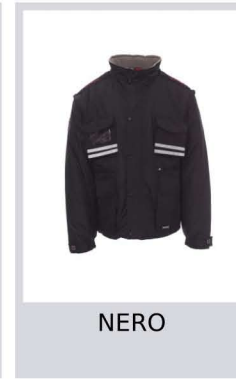

PAYPER

TORNADO

000209-0051

Giubbotto da uomo, maniche staccabili, zip 8mm in plastica con cursore in metallo con patta e bottoni in plastica, cappuccio sagomato staccabile e/o richiudibile nel colletto, polsini regolabili, bande riflettenti grigie fronte e retro, gomiti preformanti e spacchetto laterale con soffiutto e zip, nove tasche esterne di cui due LOCK SYSTEM, due con zip e interno rinforzato, una con portabadge reversibile. Interno: imbottito, colletto, schiena e scaldareni in micropile, inserti traspiranti sottobraccio, coulisse in vita e zip interna per agevolare stampe e ricami.

Composizione: 100% POLIESTERE

Aspetto: PONGEE RIPSTOP 240T

Peso: 200 GR/MQ

Taglie: XS-S-M-L-XL-XXL-3XL-4XL-5XL

Imballo: 1/5

MADE IN: MADE IN CHINA

HS CODE: 62019300

Colori

Istruzioni di lavaggio

Certificazioni

CE I CAT

Guida alle taglie

International Sizes	XXS	XS	S	M	L	XL	XXL	3XL	4XL	5XL
IT - DE	36	38	40	42	44	46	48	50	52	54
FR - ES	32	34	36	38	40	42	44	46	48	50
UK	29	30	31	33	34	36	38	39	41	42
(G) - cm	37	37	38	38	39	39	40	40	41	41
(G) - in	14½	14½	15	15	15½	15½	15¾	15¾	16	16
(A) - cm	72	76	80	84	88	92	96	100	104	108
(A) - in	28	30	31	33	34	36	38	39	41	42
(B) - cm	64	68	72	74	76	80	84	88	92	96
(B) - in	25	27	28	29	30	32	33	34	36	38
(C) - cm	80	84	88	90	92	96	100	104	108	112
(C) - in	31	33	34	35	36	38	39	41	42	44
(D) - cm	82	82	84	84	85	85	86	86	87	87
(D) - in	32	32	33	33	33	33	33	33	34	34
(E) - cm	170/181			175/187			175/189			
(E) - in	67/71			69/73			69/75			

www.giletgiubbotti.com
VESTI IL TUO MARCHIO