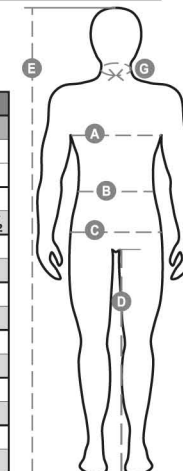

PAYPER

TORNADO

000209-0051

Giubbotto da uomo, maniche staccabili, zip 8mm in plastica con cursore in metallo con patta e bottoni in plastica, cappuccio sagomato staccabile e/o richiudibile nel colletto, polsini regolabili, bande riflettenti grigie fronte e retro, gomiti preformanti e spacchetto laterale con soffiutto e zip, nove tasche esterne di cui due LOCK SYSTEM, due con zip e interno rinforzato, una con portabadge reversibile. Interno: imbottito, colletto, schiena e scaldareni in micropile, inserti traspiranti sottobraccio, coulisse in vita e zip interna per agevolare stampe e ricami.

Composizione: 100% POLIESTERE

Aspetto: PONGEE RIPSTOP 240T

Peso: 200 GR/MQ

Taglie: XS-S-M-L-XL-XXL-3XL-4XL-5XL

Imballo: 1/5

MADE IN: MADE IN CHINA

HS CODE: 62019300

Colori

CE I CAT

Guida alle taglie

International Sizes	XXS	XS	S	M	L	XL	XXL	3XL	4XL	5XL
IT - DE	36	38	40	42	44	46	48	50	52	54
FR - ES	32	34	36	38	40	42	44	46	48	50
UK	29	30	31	33	34	36	38	39	41	42
(G) - cm	37	37	38	38	39	39	40	40	41	41
(G) - in	14½	14½	15	15	15½	15½	15¾	15¾	16	16
(A) - cm	72	76	80	84	88	92	96	100	104	108
(A) - in	28	30	31	33	34	36	38	39	41	42
(B) - cm	64	68	72	74	76	80	84	88	92	96
(B) - in	25	27	28	29	30	32	33	34	36	38
(C) - cm	80	84	88	90	92	96	100	104	108	112
(C) - in	31	33	34	35	36	38	39	41	42	44
(D) - cm	82	82	84	84	85	85	86	86	87	87
(D) - in	32	32	33	33	33	33	33	33	34	34
(E) - cm	170/181			175/187			175/189			
(E) - in	67/71			69/73			69/75			