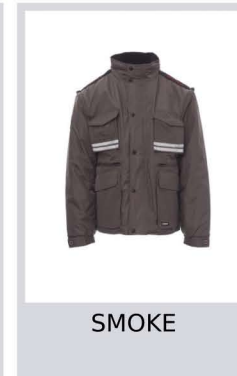

PAYPER

TORNADO

000209-0051

Giubbotto da uomo, maniche staccabili, zip 8mm in plastica con cursore in metallo con patta e bottoni in plastica, cappuccio sagomato staccabile e/o richiudibile nel colletto, polsini regolabili, bande riflettenti grigie fronte e retro, gomiti preformanti e spacchetto laterale con soffiutto e zip, nove tasche esterne di cui due LOCK SYSTEM, due con zip e interno rinforzato, una con portabadge reversibile. Interno: imbottito, colletto, schiena e scaldareni in micropile, inserti traspiranti sottobraccio, coulisse in vita e zip interna per agevolare stampe e ricami.

ROSSO

VERDE

NERO

BLU ROYAL

SMOKE

BLU NAVY

Istruzioni di lavaggio

Certificazioni