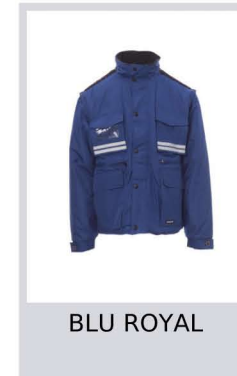

ROSSO

BLU ROYAL