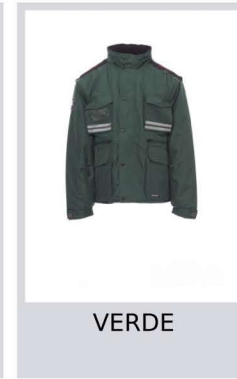

PAYPER

TORNADO

000209-0051

Giubbotto da uomo, maniche staccabili, zip 8mm in plastica con cursore in metallo con patta e bottoni in plastica, cappuccio sagomato staccabile e/o richiudibile nel colletto, polsini regolabili, bande riflettenti grigie fronte e retro, gomiti preformanti e spacchetto laterale con soffiutto e zip, nove tasche esterne di cui due LOCK SYSTEM, due con zip e interno rinforzato, una con portabadge reversibile. Interno: imbottito, colletto, schiena e scaldareni in micropile, inserti traspiranti sottobraccio, coulisse in vita e zip interna per agevolare stampe e ricami.

Composizione: 100% POLIESTERE

Aspetto: PONGEE RIPSTOP 240T

Peso: 200 GR/MQ

Taglie: XS-S-M-L-XL-XXL-3XL-4XL-5XL

Imballo: 1/5

MADE IN: MADE IN CHINA

HS CODE: 62019300

Colori

Istruzioni di lavaggio

Certificazioni

CE I CAT

Guida alle taglie

International Sizes	XXS	XS	S	M	L	XL	XXL	3XL	4XL	5XL
IT - DE	36	38	40	42	44	46	48	50	52	54
FR - ES	32	34	36	38	40	42	44	46	48	50
UK	29	30	31	33	34	36	38	39	41	42
(G) - cm	37	37	38	38	39	39	40	40	41	41
(G) - in	14½	14½	15	15	15½	15½	15¾	15¾	16	16
(A) - cm	72	76	80	84	88	92	96	100	104	108
(A) - in	28	30	31	33	34	36	38	39	41	42
(B) - cm	64	68	72	74	76	80	84	88	92	96
(B) - in	25	27	28	29	30	32	33	34	36	38
(C) - cm	80	84	88	90	92	96	100	104	108	112
(C) - in	31	33	34	35	36	38	39	41	42	44
(D) - cm	82	82	84	84	85	85	86	86	87	87
(D) - in	32	32	33	33	33	33	33	33	34	34
(E) - cm	170/181			175/187			175/189			
(E) - in	67/71			69/73			69/75			

www.giletgiubbotti.com
VESTI IL TUO MARCHIO