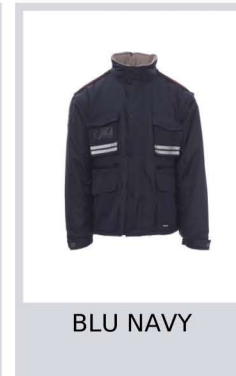

PAYPER

TORNADO

000209-0051

Giubbotto da uomo, maniche staccabili, zip 8mm in plastica con cursore in metallo con patta e bottoni in plastica, cappuccio sagomato staccabile e/o richiudibile nel colletto, polsini regolabili, bande riflettenti grigie fronte e retro, gomiti preformanti e spacchetto laterale con soffiutto e zip, nove tasche esterne di cui due LOCK SYSTEM, due con zip e interno rinforzato, una con portabadge reversibile. Interno: imbottito, colletto, schiena e scaldareni in micropile, inserti traspiranti sottobraccio, coulisse in vita e zip interna per agevolare stampe e ricami.

Composizione: 100% POLIESTERE

Aspetto: PONGEE RIPSTOP 240T

Peso: 200 GR/MQ

Taglie: XS-S-M-L-XL-XXL-3XL-4XL-5XL

Imballo: 1/5

MADE IN: MADE IN CHINA

HS CODE: 62019300

Colori

ROSSO

VERDE

NERO

BLU ROYAL

SMOKE

BLU NAVY

Istruzioni di lavaggio

Certificazioni