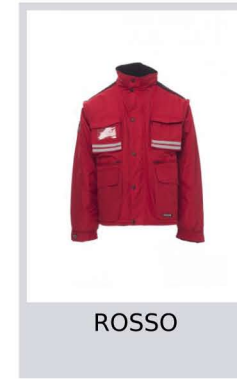

PAYPER

TORNADO

000209-0051

Giubbotto da uomo, maniche staccabili, zip 8mm in plastica con cursore in metallo con patta e bottoni in plastica, cappuccio sagomato staccabile e/o richiudibile nel colletto, polsini regolabili, bande riflettenti grigie fronte e retro, gomiti preformanti e spacchetto laterale con soffiutto e zip, nove tasche esterne di cui due LOCK SYSTEM, due con zip e interno rinforzato, una con portabadge reversibile. Interno: imbottito, colletto, schiena e scaldareni in micropile, inserti traspiranti sottobraccio, coulisse in vita e zip interna per agevolare stampe e ricami.

Composizione: 100% POLIESTERE

Aspetto: PONGEE RIPSTOP 240T

Peso: 200 GR/MQ

Taglie: XS-S-M-L-XL-XXL-3XL-4XL-5XL

Imballo: 1/5

MADE IN: MADE IN CHINA

HS CODE: 62019300

Colori