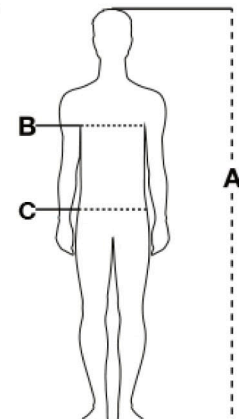

Materiale: PONGEE
100% POLIESTERE
175 GR/MQ

Taglie: S-M-L-XL-XXL-3XL
(3XL blu navy, rosso)

BIGsize

Casual Fit

MADE IN: MADE IN CHINA

HS CODE: 62019300

Certificazioni:

Sizes (+/- 5%)	(A)	(B)	(C)
XXS	158/164	76/80	68/72
XS	166/172	82/86	74/79
S	168/174	86/92	80/86
M	172/178	94/100	88/94
L	174/180	102/108	96/102
XL	176/182	110/116	104/110
XXL	178/184	118/124	112/118
3XL	180/186	126/132	120/126
4XL	184/188	134/140	128/134
5XL	186/190	142/148	136/142

Descrizione:

Giubbino con maniche staccabili e corpetto reversibile con zip frontale coperta con profilo reflex, interno colletto in rib a maglia, polsini regolabili e tre tasche esterne; interno in pile con due tasche e zip per agevolare stampe e ricami.