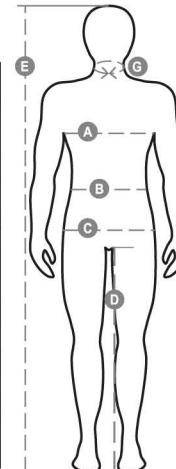

PAYPER

GALE PAD

S00515-P114

WP 8000 mm H₂O, WVT 5000 g/m² 24h. Soft-shell imbottito da uomo, chiusura tramite zip con cursore in metallo "semi-auto lock" e tiretto personalizzato. Cappuccio fisso con coulisse regolabile. Polsini elasticizzati, regolabili con velcro. Due tasche laterali e una tasca al petto, chiuse con zip. Tiretti fluorescenti. Due tasche interne, una sagomata con zip e una porta tablet chiusa con velcro. Fondo regolabile con stopper personalizzati.

Composizione: 95% POLIESTERE + 5% ELASTAN

Aspetto: SOFT-SHELL

Peso: 320 GR/MQ

Taglie: XS-S-M-L-XL-XXL-3XL-4XL-5XL

Imballo: 1/5

MADE IN: MADE IN CHINA

HS CODE: 62014090

www.giletgiubbotti.com

Guida alle taglie

International Sizes	XXS		XS		S		M		L		XL		XXL		3XL		4XL		5XL	
IT - DE	36	38	40	42	44	46	48	50	52	54	56	58	60	62	64	66	68	70	72	74
FR - ES	32	34	36	38	40	42	44	46	48	50	52	54	56	58	60	62	64	66	68	70
UK Top	29	30	31	33	34	36	38	39	41	42	44	46	47	48	50	52	53	55	56	58
UK Trousers	25	27	28	29	30	32	33	34	36	38	40	41	43	45	46	48	49	51	52	54
(G) - cm	37	37	38	38	39	39	40	40	41	41	42,5	42,5	44	44	45	45	46	46	47	47
(G) - in	14½	14½	15	15	15½	15½	15¾	15¾	16	16	16¾	16¾	17¼	17¼	17¾	17¾	18	18	18½	18½
(A) - cm	72	76	80	84	88	92	96	100	104	108	112	116	120	124	128	132	136	140	144	148
(A) - in	28	30	31	33	34	36	38	39	41	42	44	46	47	48	50	52	53	55	56	58
(B) - cm	64	68	72	74	76	80	84	88	92	96	100	104	108	112	116	120	124	128	132	136
(B) - in	25	27	28	29	30	32	33	34	36	38	40	41	43	45	46	48	49	51	52	54
(C) - cm	80	84	88	90	92	96	100	104	108	112	116	120	124	128	132	136	140	144	148	152
(C) - in	31	33	34	35	36	38	39	41	42	44	46	47	49	50	52	53	55	56	58	59
(D) - cm	82	82	84	84	85	85	86	86	87	87	88	88	88	88	88	88	89	89	89	89
(D) - in	32	32	33	33	33	33	33	33	34	34	34	34	34	34	34	34	35	35	35	35
(E) - cm					170/181				175/187				175/189							
(E) - in					67/71				69/73				69/75							