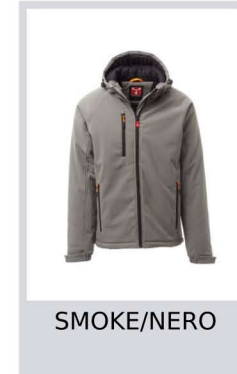

PAYPER

GALE PAD

S00515-P114

WP 8000 mm H₂O, WVT 5000 g/m² 24h. Soft-shell imbottito da uomo, chiusura tramite zip con cursore in metallo "semi-auto lock" e tiretto personalizzato. Cappuccio fisso con coulisse regolabile. Polsini elasticizzati, regolabili con velcro. Due tasche laterali e una tasca al petto, chiuse con zip. Tiretti fluorescenti. Due tasche interne, una sagomata con zip e una porta tablet chiusa con velcro. Fondo regolabile con stopper personalizzati.

Composizione: 95% POLIESTERE + 5% ELASTAN

Aspetto: SOFT-SHELL

Peso: 320 GR/MQ

Taglie: XS-S-M-L-XL-XXL-3XL-4XL-5XL

Imballo: 1/5

MADE IN: MADE IN CHINA

HS CODE: 62014090

www.giletgiubbotti.com

VESTI IL TUO MARCHIO

Colori

ROSSO/NERO

BLU NAVY/BLU ROYAL

BLU ROYAL/BLU NAVY

SMOKE/NERO

ANTRACITE/NERO

NERO/NERO