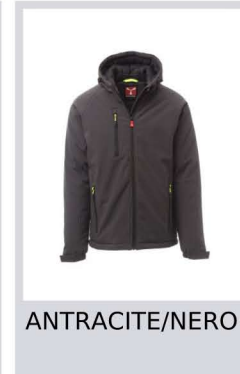

PAYPER

GALE PAD

S00515-P114

WP 8000 mm H₂O, WVT 5000 g/m² 24h. Soft-shell imbottito da uomo, chiusura tramite zip con cursore in metallo "semi-auto lock" e tiretto personalizzato. Cappuccio fisso con coulisse regolabile. Polsini elasticizzati, regolabili con velcro. Due tasche laterali e una tasca al petto, chiuse con zip. Tiretti fluorescenti. Due tasche interne, una sagomata con zip e una porta tablet chiusa con velcro. Fondo regolabile con stopper personalizzati.

Composizione: 95% POLIESTERE + 5% ELASTAN

Aspetto: SOFT-SHELL

Peso: 320 GR/MQ

Taglie: XS-S-M-L-XL-XXL-3XL-4XL-5XL

Imballo: 1/5

MADE IN: MADE IN CHINA

HS CODE: 62014090

www.giletgiubbotti.com

VESTI IL TUO MARCHIO

Colori

ROSSO/NERO

BLU NAVY/BLU ROYAL

BLU ROYAL/BLU NAVY

SMOKE/NERO

ANTRACITE/NERO

NERO/NERO