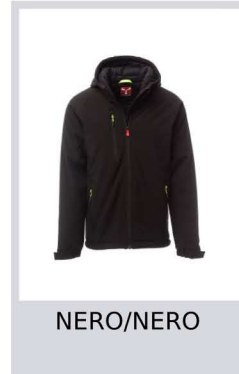

PAYPER

GALE PAD

S00515-P114

WP 8000 mm H₂O, WVT 5000 g/m² 24h. Soft-shell imbottito da uomo, chiusura tramite zip con cursore in metallo "semi-auto lock" e tiretto personalizzato. Cappuccio fisso con coulisse regolabile. Polsini elasticizzati, regolabili con velcro. Due tasche laterali e una tasca al petto, chiuse con zip. Tiretti fluorescenti. Due tasche interne, una sagomata con zip e una porta tablet chiusa con velcro. Fondo regolabile con stopper personalizzati.

Composizione: 95% POLIESTERE + 5% ELASTAN

Aspetto: SOFT-SHELL

Peso: 320 GR/MQ

Taglie: XS-S-M-L-XL-XXL-3XL-4XL-5XL

Imballo: 1/5

MADE IN: MADE IN CHINA

HS CODE: 62014090

www.giletgiubbotti.com

VESTI IL TUO MARCHIO

Colori

ROSSO/NERO

BLU NAVY/BLU ROYAL

BLU ROYAL/BLU NAVY

SMOKE/NERO

ANTRACITE/NERO

NERO/NERO