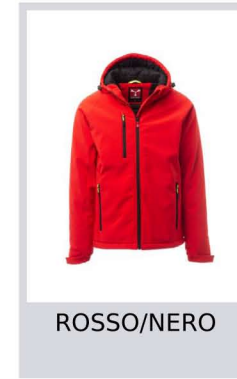

PAYPER

GALE PAD

S00515-P114

WP 8000 mm H₂O, WVT 5000 g/m² 24h. Soft-shell imbottito da uomo, chiusura tramite zip con cursore in metallo "semi-auto lock" e tiretto personalizzato. Cappuccio fisso con coulisse regolabile. Polsini elasticizzati, regolabili con velcro. Due tasche laterali e una tasca al petto, chiuse con zip. Tiretti fluorescenti. Due tasche interne, una sagomata con zip e una porta tablet chiusa con velcro. Fondo regolabile con stopper personalizzati.

Composizione: 95% POLIESTERE + 5% ELASTAN

Aspetto: SOFT-SHELL

Peso: 320 GR/MQ

Taglie: XS-S-M-L-XL-XXL-3XL-4XL-5XL

Imballo: 1/5

MADE IN: MADE IN CHINA

HS CODE: 62014090

www.giletgiubbotti.com

VESTI IL TUO MARCHIO

Colori

Guida alle taglie

International Sizes	XXS		XS		S		M		L		XL		XXL		3XL		4XL		5XL	
IT - DE	36	38	40	42	44	46	48	50	52	54	56	58	60	62	64	66	68	70	72	74
FR - ES	32	34	36	38	40	42	44	46	48	50	52	54	56	58	60	62	64	66	68	70
UK Top	29	30	31	33	34	36	38	39	41	42	44	46	47	48	50	52	53	55	56	58
UK Trousers	25	27	28	29	30	32	33	34	36	38	40	41	43	45	46	48	49	51	52	54
(G) - cm	37	37	38	38	39	39	40	40	41	41	42,5	42,5	44	44	45	45	46	46	47	47
(G) - in	14½	14½	15	15	15½	15½	15¾	15¾	16	16	16¾	16¾	17¼	17¼	17¾	17¾	18	18	18½	18½
(A) - cm	72	76	80	84	88	92	96	100	104	108	112	116	120	124	128	132	136	140	144	148
(A) - in	28	30	31	33	34	36	38	39	41	42	44	46	47	48	50	52	53	55	56	58
(B) - cm	64	68	72	74	76	80	84	88	92	96	100	104	108	112	116	120	124	128	132	136
(B) - in	25	27	28	29	30	32	33	34	36	38	40	41	43	45	46	48	49	51	52	54
(C) - cm	80	84	88	90	92	96	100	104	108	112	116	120	124	128	132	136	140	144	148	152
(C) - in	31	33	34	35	36	38	39	41	42	44	46	47	49	50	52	53	55	56	58	59
(D) - cm	82	82	84	84	85	85	86	86	87	87	88	88	88	88	88	88	89	89	89	89
(D) - in	32	32	33	33	33	33	33	33	34	34	34	34	34	34	34	34	35	35	35	35
(E) - cm					170/181				175/187				175/189							
(E) - in					67/71				69/73				69/75							

Istruzioni di lavaggio

Certificazioni