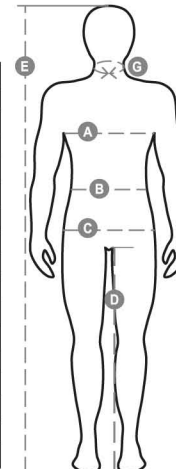

# GALE PAD LADY

S00579-P114

WP 8000 mm H<sub>2</sub>O, WVT 5000 g/m<sup>2</sup> 24h. Soft-shell imbottito da donna, chiusura tramite zip con cursore in metallo "semi-auto lock" e tiretto personalizzato. Cappuccio fisso con coulisse regolabile. Polsini elasticizzati, regolabili con velcro. Due tasche laterali e una tasca al petto, chiuse con zip. Tiretti fluorescenti. Due tasche interne, una sagomata con zip e una porta tablet chiusa con velcro. Fondo regolabile con stopper personalizzati.

**Composizione:** 95% POLIESTERE + 5% ELASTAN

**Aspetto:** SOFT-SHELL

**Peso:** 320 GR/MQ

**Taglie:** XS-S-M-L-XL-XXL

**Imballo:** 1/5

**MADE IN:** MADE IN CHINA

**HS CODE:** 62024010

## Guida alle taglie

International Sizes	XXS		XS		S		M		L		XL		XXL		3XL		4XL		5XL	
IT - DE	36	38	40	42	44	46	48	50	52	54	56	58	60	62	64	66	68	70	72	74
FR - ES	32	34	36	38	40	42	44	46	48	50	52	54	56	58	60	62	64	66	68	70
UK Top	29	30	31	33	34	36	38	39	41	42	44	46	47	48	50	52	53	55	56	58
UK Trousers	25	27	28	29	30	32	33	34	36	38	40	41	43	45	46	48	49	51	52	54
<b>(G) - cm</b>	37	37	38	38	39	39	40	40	41	41	42,5	42,5	44	44	45	45	46	46	47	47
<b>(G) - in</b>	14½	14½	15	15	15½	15½	15¾	15¾	16	16	16¾	16¾	17¼	17¼	17¾	17¾	18	18	18½	18½
<b>(A) - cm</b>	72	76	80	84	88	92	96	100	104	108	112	116	120	124	128	132	136	140	144	148
<b>(A) - in</b>	28	30	31	33	34	36	38	39	41	42	44	46	47	48	50	52	53	55	56	58
<b>(B) - cm</b>	64	68	72	74	76	80	84	88	92	96	100	104	108	112	116	120	124	128	132	136
<b>(B) - in</b>	25	27	28	29	30	32	33	34	36	38	40	41	43	45	46	48	49	51	52	54
<b>(C) - cm</b>	80	84	88	90	92	96	100	104	108	112	116	120	124	128	132	136	140	144	148	152
<b>(C) - in</b>	31	33	34	35	36	38	39	41	42	44	46	47	49	50	52	53	55	56	58	59
<b>(D) - cm</b>	82	82	84	84	85	85	86	86	87	87	88	88	88	88	88	88	89	89	89	89
<b>(D) - in</b>	32	32	33	33	33	33	33	33	34	34	34	34	34	34	34	34	35	35	35	35
<b>(E) - cm</b>	170/181				175/187				175/189											
<b>(E) - in</b>	67/71				69/73				69/75											