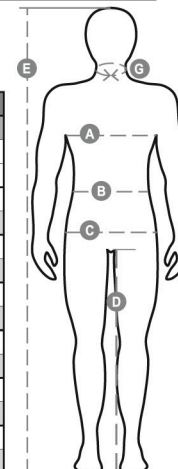

LEADER

001457-0439

Felpa da uomo in alta visibilità con cappuccio e bande riflettenti, zip intera SBS con cursore in metallo autolock, polsini e vita in costina elasticizzata, due tasche frontali con zip coperta, una tasca multifunzione al petto con anello porta badge e patta di chiusura LOCK SYSTEM.

Composizione: 100% POLIESTERE

Aspetto: GARZATA

Peso: 300 GR/MQ

Taglie: S-M-L-XL-XXL-3XL-4XL-5XL

Imballo: 1/20

MADE IN: MADE IN CHINA

HS CODE: 61103091

Colori

Guida alle taglie

International Sizes	XXS		XS		S		M		L		XL		XXL		3XL		4XL		5XL	
IT - DE	36	38	40	42	44	46	48	50	52	54	56	58	60	62	64	66	68	70	72	74
FR - ES	32	34	36	38	40	42	44	46	48	50	52	54	56	58	60	62	64	66	68	70
UK	29	30	31	33	34	36	38	39	41	42	44	46	47	48	50	52	53	55	56	58
(G) - cm	37	37	38	38	39	39	40	40	41	41	42,5	42,5	44	44	45	45	46	46	47	47
(G) - in	14½	14½	15	15	15½	15½	15¾	15¾	16	16	16¾	16¾	17¼	17¼	17¾	17¾	18	18	18½	18½
(A) - cm	72	76	80	84	88	92	96	100	104	108	112	116	120	124	128	132	136	140	144	148
(A) - in	28	30	31	33	34	36	38	39	41	42	44	46	47	48	50	52	53	55	56	58
(B) - cm	64	68	72	74	76	80	84	88	92	96	100	104	108	112	116	120	124	128	132	136
(B) - in	25	27	28	29	30	32	33	34	36	38	40	41	43	45	46	48	49	51	52	54
(C) - cm	80	84	88	90	92	96	100	104	108	112	116	120	124	128	132	136	140	144	148	152
(C) - in	31	33	34	35	36	38	39	41	42	44	46	47	49	50	52	53	55	56	58	59
(D) - cm	82	82	84	84	85	85	86	86	87	87	88	88	88	88	88	88	89	89	89	89
(D) - in	32	32	33	33	33	33	33	33	34	34	34	34	34	34	34	34	35	35	35	35
(E) - cm					170/181				175/187				175/189							
(E) - in					67/71				69/73				69/75							