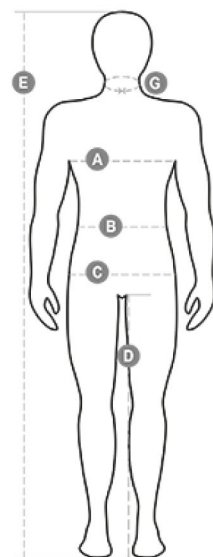

SAFE HI-VI

ALTA VISIBILITA' - GIUBBOTTI

FORMA

BRAND DIFFUSION

www.abiti-lavoro.net

Scheda tecnica

Materiale: TWILL

50% COTONE 50% POLIESTERE
250 GR/MQ

Taglie: S-M-L-XL-XXL-3XL

BIG SIZE

Regular Fit

MADE IN: MADE IN CHINA

HS CODE: 62033210

Certificazioni:

	XXS	XS	S	M	L
IT - DE	38	40	42	44	46
FR - ES	34	36	38	40	42
UK	30	31	33	34	36
(G) - cm	37	38	38	39	39
(G) - in	14½	15	15	15½	15½
(A) - cm	76	80	84	88	92
(A) - in	30	31	33	34	36
(B) - cm	68	72	74	76	80
(B) - in	27	28	29	30	32
(C) - cm	84	88	90	92	96
(C) - in	33	34	35	36	38
(D) - cm	82	84	84	85	85
(D) - in	32	33	33	33	33
(E) - cm	170/181			175/187	
(E) - in	67/71			69/73	

	XL	XXL	3XL	4XL	5XL
IT - DE	56	58	60	62	64
FR - ES	52	54	56	58	60
UK	44	46	47	48	50
(G) - cm	42,5	42,5	44	44	45
(G) - in	16½	16½	17¼	17¼	17¾
(A) - cm	112	116	120	124	128
(A) - in	44	46	47	48	50
(B) - cm	100	104	108	112	116
(B) - in	40	41	43	45	46
(C) - cm	116	120	124	128	132
(C) - in	46	47	49	50	52
(D) - cm	88	88	88	88	88
(D) - in	34	34	34	34	34
(E) - cm	175/189			180/194	
(E) - in	69/75			73/77	

Descrizione:

Giubbino unisex multistagione, chiusura frontale con bottoni in plastica e patta di copertura, chiusura polsi con bottone, vita regolabile con velcro; impunture a contrasto, porta smartphone, porta badge staccabile e porta penna nella tasca al petto con patta e velcro. taglio slanciato modello jeans.