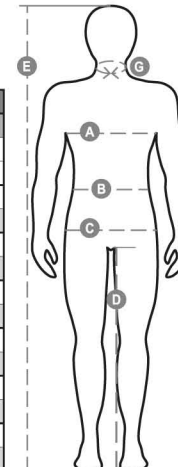

STREET

000348-0092

Giubbino in alta visibilità con bande 3M, maninche staccabili, zip 8mm in plastica con doppio cursore in metallo, vita e polsini elasticizzati, due tasche frontali con zip, due tasche al petto con zip, portacellulare, una zip esterna sul lato cuore per agevolare stampe/ricami, una tasca multifunzione alla manica. Interno: in pile, una tasca interna, zip per agevolare stampe/ricami.

Composizione: 80% POLIESTERE + 20% COTONE

Aspetto: TAFFETA' POLIESTERE/COTONE

Peso: 285 GR/MQ

Taglie: S-M-L-XL-XXL-3XL

Imballo: 1/5

MADE IN: MADE IN CHINA

HS CODE: 62019200

Colori

Guida alle taglie

International Sizes	XXS		XS		S		M		L		XL		XXL		3XL		4XL		5XL	
IT - DE	36	38	40	42	44	46	48	50	52	54	56	58	60	62	64	66	68	70	72	74
FR - ES	32	34	36	38	40	42	44	46	48	50	52	54	56	58	60	62	64	66	68	70
UK	29	30	31	33	34	36	38	39	41	42	44	46	47	48	50	52	53	55	56	58
(G) - cm	37	37	38	38	39	39	40	40	41	41	42,5	42,5	44	44	45	45	46	46	47	47
(G) - in	14½	14½	15	15	15½	15½	15¾	15¾	16	16	16¾	16¾	17¼	17¼	17¾	17¾	18	18	18½	18½
(A) - cm	72	76	80	84	88	92	96	100	104	108	112	116	120	124	128	132	136	140	144	148
(A) - in	28	30	31	33	34	36	38	39	41	42	44	46	47	48	50	52	53	55	56	58
(B) - cm	64	68	72	74	76	80	84	88	92	96	100	104	108	112	116	120	124	128	132	136
(B) - in	25	27	28	29	30	32	33	34	36	38	40	41	43	45	46	48	49	51	52	54
(C) - cm	80	84	88	90	92	96	100	104	108	112	116	120	124	128	132	136	140	144	148	152
(C) - in	31	33	34	35	36	38	39	41	42	44	46	47	49	50	52	53	55	56	58	59
(D) - cm	82	82	84	84	85	85	86	86	87	87	88	88	88	88	88	88	89	89	89	89
(D) - in	32	32	33	33	33	33	33	33	34	34	34	34	34	34	34	34	35	35	35	35
(E) - cm					170/181				175/187				175/189							
(E) - in					67/71				69/73				69/75							