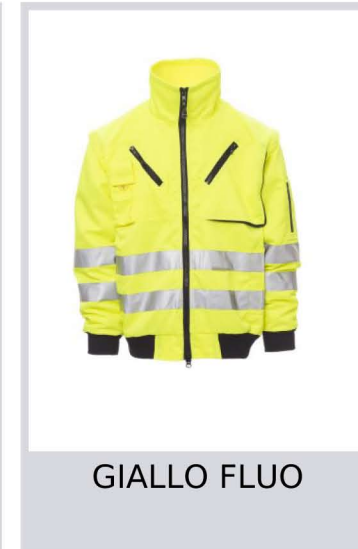

STREET

000348-0092

Giubbino in alta visibilità con bande 3M, maninche staccabili, zip 8mm in plastica con doppio cursore in metallo, vita e polsini elasticizzati, due tasche frontali con zip, due tasche al petto con zip, portacellulare, una zip esterna sul lato cuore per agevolare stampe/ricami, una tasca multifunzione alla manica. Interno: in pile, una tasca interna, zip per agevolare stampe/ricami.

Composizione: 80% POLIESTERE + 20% COTONE

Aspetto: TAFFETA' POLIESTERE/COTONE

Peso: 285 GR/MQ

Taglie: S-M-L-XL-XXL-3XL

Imballo: 1/5

MADE IN: MADE IN CHINA

HS CODE: 62019200

Colori