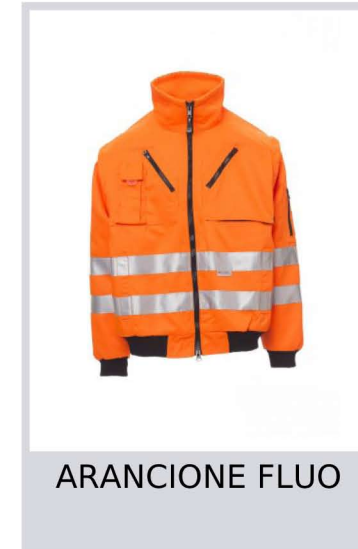

STREET

000348-0092

Giubbino in alta visibilità con bande 3M, maninche staccabili, zip 8mm in plastica con doppio cursore in metallo, vita e polsini elasticizzati, due tasche frontali con zip, due tasche al petto con zip, portacellulare, una zip esterna sul lato cuore per agevolare stampe/ricami, una tasca multifunzione alla manica. Interno: in pile, una tasca interna, zip per agevolare stampe/ricami.

Composizione: 80% POLIESTERE + 20% COTONE

Aspetto: TAFFETA' POLIESTERE/COTONE

Peso: 285 GR/MQ

Taglie: S-M-L-XL-XXL-3XL

Imballo: 1/5

MADE IN: MADE IN CHINA

HS CODE: 62019200

Colori