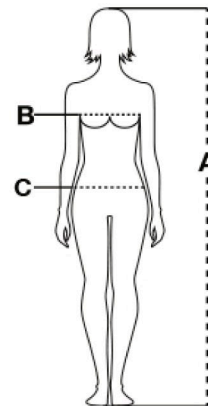

# REPLY LADY

PAYPER JEANS - GILET

[www.giletgiubbotti.com](http://www.giletgiubbotti.com)  
VESTI IL TUO MARCHIO

Scheda tecnica

**Materiale: 420T**  
100% NYLON  
38 GR/MQ

**Taglie: S-M-L-XL**

**MATCHING**

*Casual Fit*

**MADE IN: MADE IN CHINA**

**HS CODE: 62114390**

**Certificazioni:**

Sizes (+/- 5%)	(A)	(B)	(C)
XS	158/164	72/76	68/74
S	162/168	78/82	76/82
M	166/172	84/90	84/90
L	170/174	92/98	92/100
XL	172/176	100/104	102/108
XXL	174/178	108/112	110/116

## Descrizione:

Gilet/piumino da donna in nylon imbottito in poliestere effetto piuma, zip sportiva a contrasto, due tasche esterne, interno a colori in contrasto.