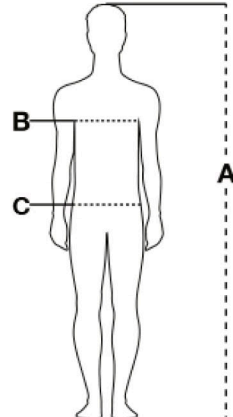

CASUAL

PAYPER JEANS - GILET

www.giletgiubbotti.com
VESTITI IL TUO MARCHIO

Scheda tecnica

Materiale: 420T
100% NYLON
38 GR/MQ

Taglie: S-M-L-XL-XXL-3XL

Casual Fit MATCHING BIG size

MADE IN: MADE IN CHINA

HS CODE: 62113390

Certificazioni:

Sizes (+/- 5%)	(A)	(B)	(C)
XXS	158/164	76/80	68/72
XS	166/172	82/86	74/79
S	168/174	86/92	80/86
M	172/178	94/100	88/94
L	174/180	102/108	96/102
XL	176/182	110/116	104/110
XXL	178/184	118/124	112/118
3XL	180/186	126/132	120/126
4XL	184/188	134/140	128/134
5XL	186/190	142/148	136/142

Descrizione:

Gilet da uomo in nylon imbottito in poliestere effetto piuma, zip SBS effetto metallo, due tasche esterne, interno grigio con finiture in contrasto, doppia tasca interna.

Istruzioni di lavaggio: