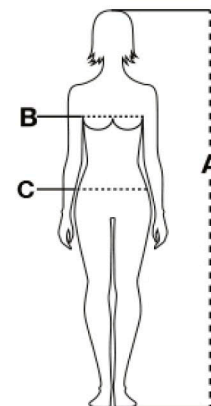

# CASUAL LADY

PAYPER JEANS - GILET

[www.giletgiubbotti.com](http://www.giletgiubbotti.com)  
VESTITI IL TUO MARCHIO

Scheda tecnica

**Materiale: 420T**  
100% NYLON  
38 GR/MQ

**Taglie: S-M-L-XL**

Casual Fit

**MATCHING**

**MADE IN: MADE IN CHINA**

**HS CODE: 62114390**

**Certificazioni:**

Sizes (+/- 5%)	(A)	(B)	(C)
XS	158/164	72/76	68/74
S	162/168	78/82	76/82
M	166/172	84/90	84/90
L	170/174	92/98	92/100
XL	172/176	100/104	102/108
XXL	174/178	108/112	110/116

## Descrizione:

Gilet da donna in nylon imbottito in poliestere effetto piuma, zip SBS effetto metallo, due tasche esterne, interno grigio con finiture in contrasto, doppia tasca interna.