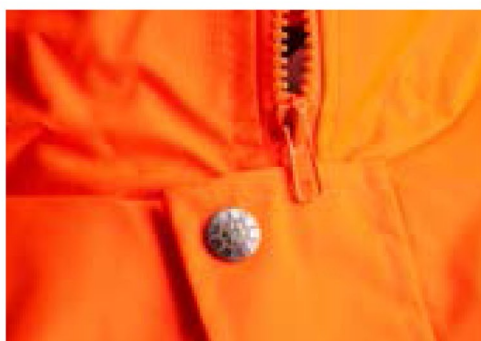

sottozero

CISA

www.giletgiubbotti.com
VESTITI IL TUO MARCHIO

CODE:
9660

COLORE:
ARANCIO

100% POLIESTERE
SPALMATO PVC

IMBOTTITURA: 180 g/m²

M - L - XL - XXL

 DPI
2^a categoria

conforme
UNI EN ISO 13688

 ² conforme
UNI EN ISO 20471

2 TASCHE ESTERNE CON CERNIERA
ELASTICO IN VITA

CHIUSURA CON CERNIERA RICOPERTA
DA PATTINA CON BOTTONI

BANDE RIFLETTENTI
3M SCOTCHLITE